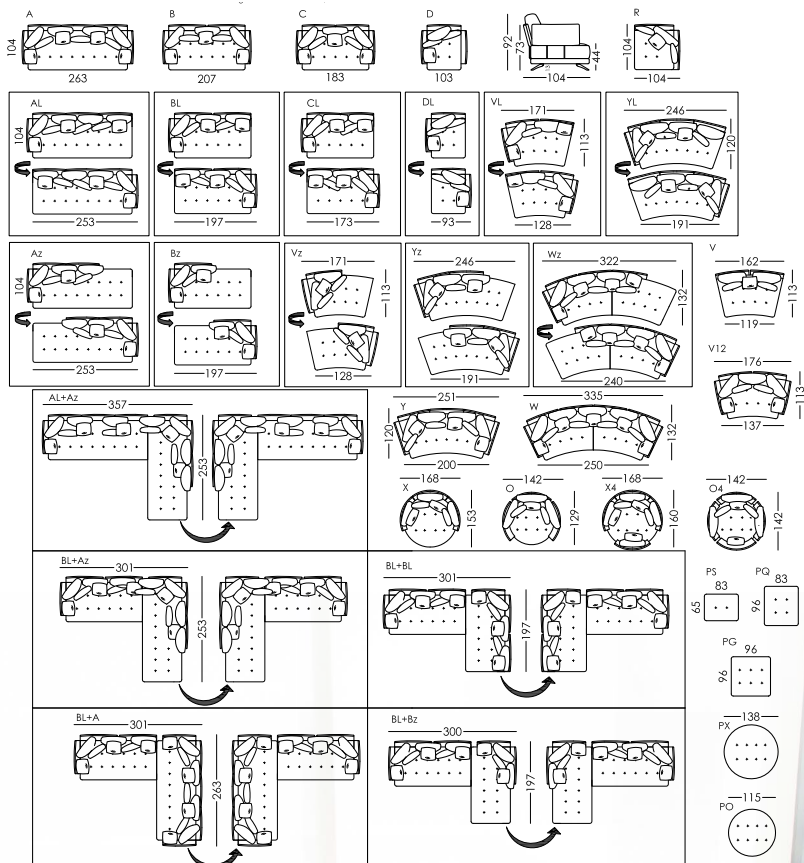

fama

www.fama.es